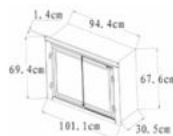

产品特点/规格参数 PRODUCT FEATURES SPECIFICATION PARAMETERS

火焰效果从仿真炭中辐射出来,更加栩栩如生;

亚克力火焰板比传统镜面火焰更清晰无反射;

透过火焰能看到背部墙砖,更真实的火焰效果体验;

火焰颜色可调整成红色或者蓝色;

自定义火焰大小,可选择午夜模式-温馨的色调;

可调整火焰亮度来适应房间;

全尺寸格栅假柴,分层结构更真实;

RBF系列

型号	RBF24	RBF30	RBF36	RBF42
尺寸	24"	30"	36"	42"
玻璃	Realogs升级版			
夜火焰模式	是			
夜制热模式	是			
发热体	陶瓷	柱形发热丝		
火焰	Revilusion®新一代高清仿真火焰			
安装	嵌入式			
电压	220V~			
功率	1800-2000W			
显示/控制	触屏内置控制			
火焰节能控制	低功耗LED节能			
定时	有			
内部装饰	全尺寸仿真墙砖			
温控	有			
配件搭配	面板	面板/门/玻璃	门/玻璃	门/玻璃
保修	2年	2年	2年	2年

RBF36

Zhejiang Fuorj Electric Science
And Technology Co., Ltd

RBF
系列产品
嵌入式电壁炉

颠覆传统电壁炉火焰
透过火焰清晰的砖墙
橙黄的火室飘动
柔软的沙发上倚着亲人随意团坐
举一杯闲时咖啡
洋溢出与生活的亲近之感
...

IIFE