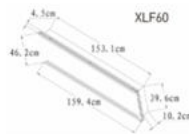

XLF系列				
型号	XLF50	XLF60	XLF74	XLF100
尺寸	50"	60"	74"	100"
碳床	亚克力			
仅火焰模式	是			
仅制热模式	是			
发热体	陶瓷			
火焰	镜面XD多重火焰			
安装	部分/全尺寸嵌入			
电压	220V~			
功率	1800-2000W			
显示/控制	触屏内置控制			
火焰节能控制	低功耗LED节能			
定时	有			
火焰高度调整	有			
火焰颜色	自然火焰/蓝色/绿色/紫色/红色 可循环			
内部饰件	全尺寸仿真珊瑚			
遥控	多功能遥控			
组件搭配	盖板/仿真树枝包			
保修	2年	2年	2年	2年