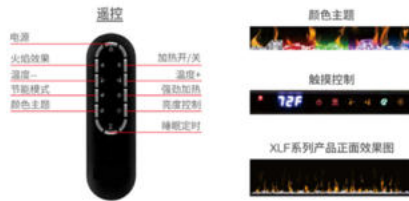

产品特点/规格参数

PRODUCT FEATURES
SPECIFICATION PARAMETERS

- 更小的边框,更多的火焰效果;
- 鲜艳的火焰更加明亮,尊享白天与黑夜;
- 安全陶瓷片加热,省电11%,安全又经济;
- 亚克力碳床,光影投射多姿多彩;
- 多种火焰颜色,可固定,可循环;6.触摸屏控制,可隐藏;
- 遥控功能,自定义火焰颜色和强度,突显您的个性;
- GF系列带蓝牙音箱,直连手机APP,视觉听觉双重享受。

XLF系列				
型号	XLF50	XLF60	XLF74	XLF100
尺寸	50"	60"	74"	100"
碳床	亚克力			
仅火焰模式	是			
仅制热模式	是			
发热体	陶瓷			
火焰	镜面XD多重火焰			
安装	部分/全尺寸嵌入			
电压	220V~			
功率	1800-2000W			
显示/控制	触屏内置控制			
火焰节能控制	低功耗LED节能			
定时	有			
火焰高度调整	有			
火焰颜色	自然火焰/蓝色/绿色/紫色/红色 可循环			
内部饰件	全尺寸仿真珊瑚			
遥控	多功能遥控			
组件搭配	盖板/仿真树枝包			
保修	2年	2年	2年	2年

Zhejiang Fuerj Electric Science
And Technology Co., Ltd