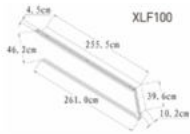

XLF系列				
型号	XLF50	XLF60	XLF74	XLF100
尺寸	50"	60"	74"	100"
碳床	亚克力			
仅火焰模式	是			
仅制热模式	是			
发热体	陶瓷			
火焰	镜面XD多重火焰			
安装	部分/全尺寸嵌入			
电压	220V~			
功率	1800-2000W			
显示/控制	触屏内置控制			
火焰节能控制	低功耗LED节能			
定时	有			
火焰高度调整	有			
火焰颜色	自然火焰/蓝色/绿色/紫色/红色 可循环			
内部饰件	全尺寸仿真珊瑚			
遥控	多功能遥控			
组件搭配	盖板/仿真树枝包			
保修	2年	2年	2年	2年