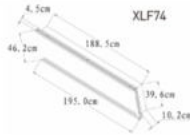

XLF系列				
型号	XLF50	XLF60	XLF74	XLF100
尺寸	50"	60"	74"	100"
碳床	亚克力			
仅火焰模式	是			
仅制热模式	是			
发热体	陶瓷			
火焰	镜面XD多重火焰			
安装	部分/全尺寸嵌入			
电压	220V~			
功率	1800-2000W			
显示/控制	触屏内置控制			
火焰节能控制	低功耗LED节能			
定时	有			
火焰高度调整	有			
火焰颜色	自然火焰/蓝色/绿色/紫色/红色 可循环			
内部饰件	全尺寸仿真珊瑚			
遥控	多功能遥控			
组件搭配	盖板/仿真树枝包			
保修	2年	2年	2年	2年