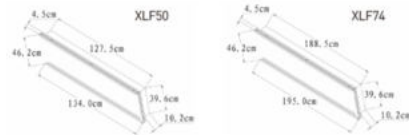

XLF系列				
型号	XLF50	XLF60	XLF74	XLF100
尺寸	50"	60"	74"	100"
碳床	亚克力			
仅火焰模式	是			
仅制热模式	是			
发热体	陶瓷			
火焰	镜面XD多重火焰			
安装	部分/全尺寸嵌入			
电压	220V~			
功率	1800-2000W			
显示/控制	触屏内置控制			
火焰节能控制	低功耗LED节能			
定时	有			
火焰高度调整	有			
火焰颜色	自然火焰/蓝色/绿色/紫色/红色 可循环			
内部饰件	全尺寸仿真珊瑚			
遥控	多功能遥控			
组件搭配	盖板/仿真树枝包			
保修	2年	2年	2年	2年