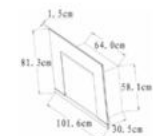

火焰颜色可调整成红色或者蓝色;

自定义火焰大小,可选择午夜模式-温馨的色调;

可调整火焰亮度来适应房间;

全尺寸格栅假柴,分层结构更真实;

RBF系列

型号	RBF24	RBF30	RBF36	RBF42
尺寸	24"	30"	36"	42"
玻璃	Realogs升级版			
夜火焰模式	是			
夜制热模式	是			
发热体	陶瓷	柱形发热丝		
火焰	Revilusion®新一代高清仿真火焰			
安装	嵌入式			
电压	220V~			
功率	1800-2000W			
显示/控制	触屏内置控制			
火焰节能控制	低功耗LED节能			
定时	有			
内部装饰	全尺寸仿真墙砖			
温控	有			
配件搭配	面板	面板/门/玻璃	门/玻璃	门/玻璃
保修	2年	2年	2年	2年